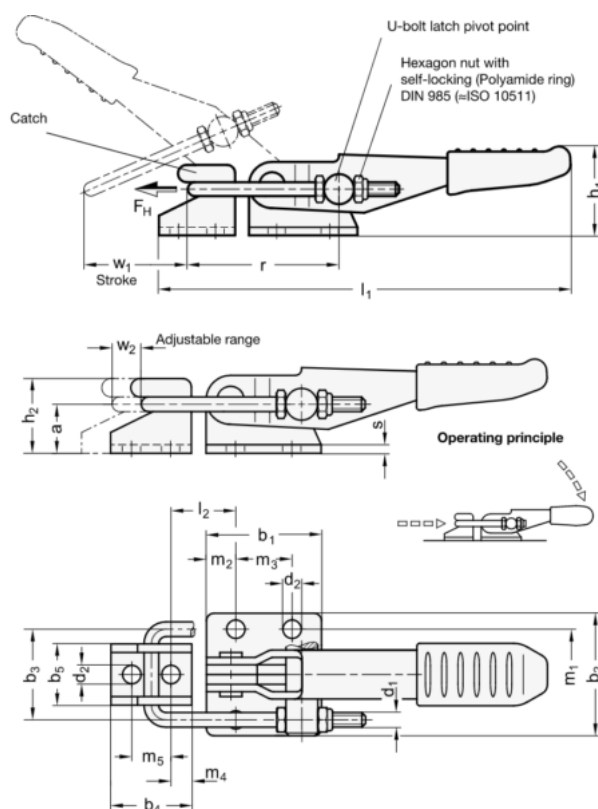

Varenummer: 201340058
 Beskrivelse: E+G Klee hurtigspænder,
 GN 851-160-T2 med bøjle og lås

Mål

* = With standart latch

b_2 = 28

d_1 = M4

h_1 = 26

Holdekraft n = 1600

l_1 = 98

r = 35*

w_2 = 11*